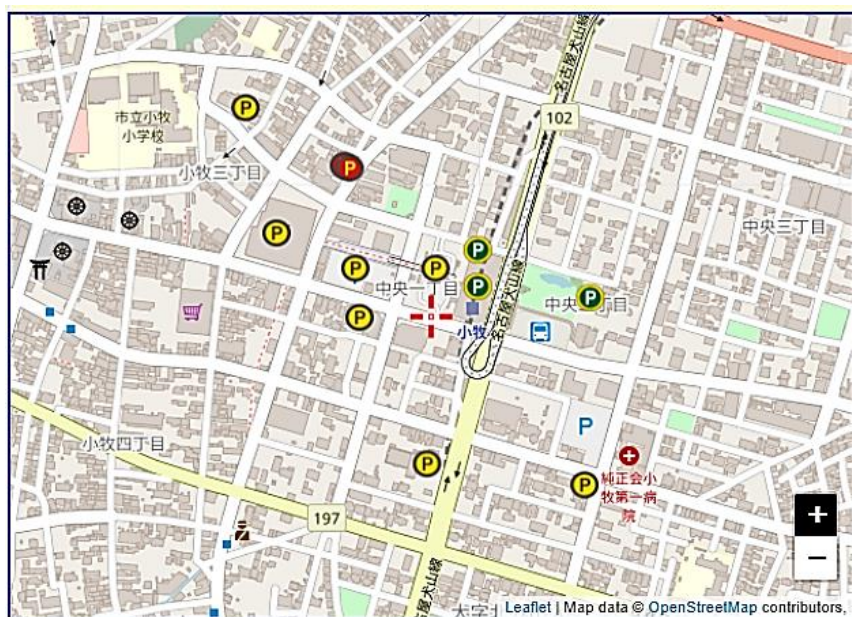

# 小牧南高等学校へのアクセスとコインパーキング

公共交通機関によるアクセス

名鉄バス

- 岩倉駅—（名鉄バス）—「小牧南高校口」下車—（徒歩）—小牧南高校
- 小牧駅—（名鉄バス）—「小牧南高校口」下車—（徒歩）—小牧南高校

こまき巡回バス「こまくる」

- 小牧駅—（こまき巡回バス）—「小木中央公園前」下車—（徒歩）—小牧南高校

名鉄バス時刻・運賃検索

こまき巡回バス時刻・運賃検索

岩倉駅周辺のコインパーキング（右下のQRコードでも閲覧可能）

小牧駅周辺のコインパーキング（右下のQRコードでも閲覧可能）

近隣のお店に無断駐車することは絶対におやめください。毎年苦情をいただいております。